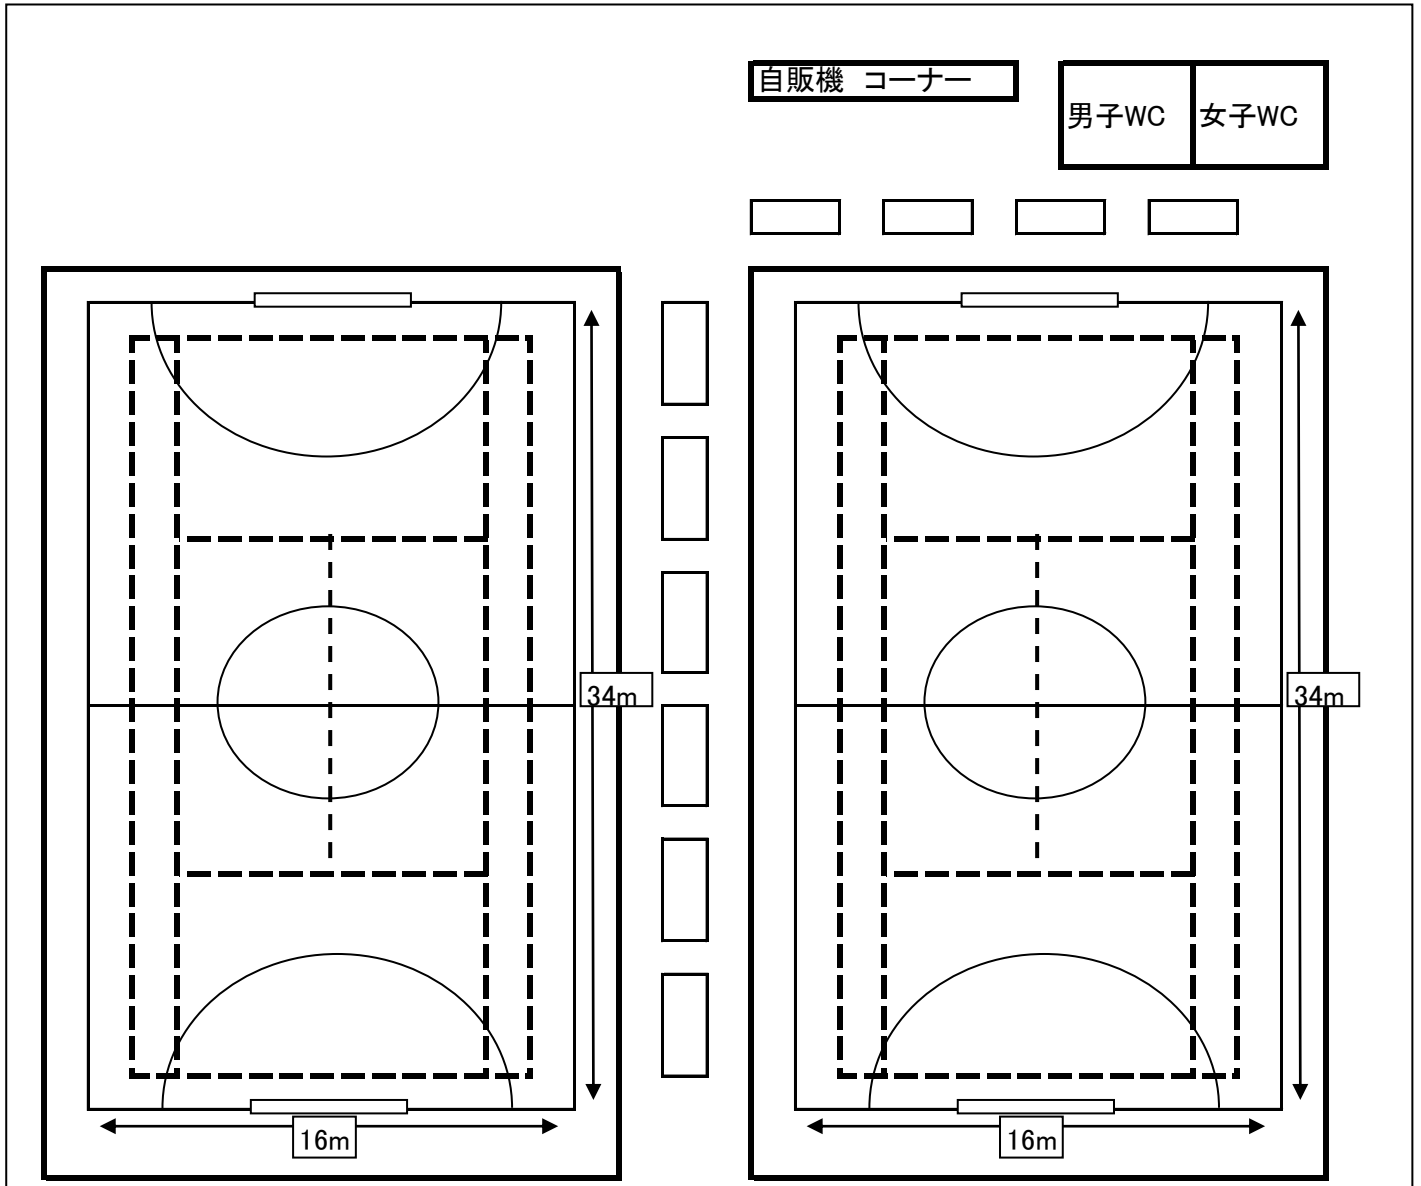

《スポーツアカデミー石巻 「サッカー&テニス ドーム」 施設概要》

《施設 概要》

全天候型

ドームテント式コート

コート： A面 16m×34m

B面 16m×34m

砂入り 人工芝コート

照明： 夜間照明付